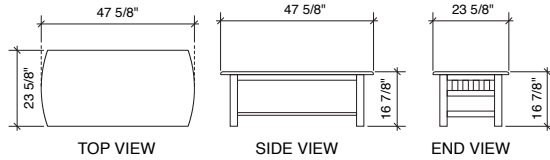

Corona Coffee Table

Corona End Table

Raleigh Coffee Table

Raleigh End Table

CORONA COFFEE TABLE

Assembled Dimensions

	Table Height	Table Width	Table Length
mm	430	600	1210
inches	16 7/8"	23 5/8"	47 5/8"

Box Dimensions

	H	W	L	m3
mm	120	665	1270	0.101 m3
inches	4 3/4"	26 1/4"	50"	3.58 cu.ft.

Box Weight

	Net	Gross
Kg	21	22.5
lbs	46	50

CORONA END TABLE

Assembled Dimensions

	Table Height	Table Width	Table Length
mm	482	600	600
inches	19"	23 5/8"	23 5/8"

Box Dimensions

	H	W	L	m3
mm	160	665	675	0.072 m3
inches	6 3/8"	26 1/4"	26 5/8"	2.54 cu.ft.

Box Weight

	Net	Gross
Kg	13	14
lbs	29	31

DRAWERS

Full Drawers Box Dimensions

	H	W	L	m3
mm	75	610	1095	0.050 m3
inches	3"	24"	43 1/8"	1.77 cu.ft.

	H	W	L	m3
mm	95	555	740	0.039 m3
inches	3 3/4"	21 7/8"	29 1/8"	1.38 cu.ft.

Box Weight

	Net	Gross
Kg	6	7
lbs	13	15

RALEIGH COFFEE TABLE

Assembled Dimensions

	Table Height	Table Width	Table Length
mm	430	600	1210
inches	16 7/8"	23 5/8"	47 5/8"