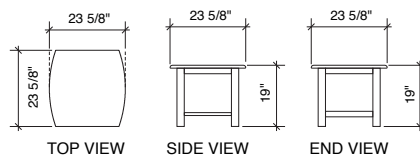

Corona Coffee Table

Corona End Table

Raleigh Coffee Table

Raleigh End Table

CORONA COFFEE TABLE

Assembled Dimensions

	Table Height	Table Width	Table Length
mm	430	600	1210
inches	16 7/8"	23 5/8"	47 5/8"

Box Dimensions

	H	W	L	m3
mm	120	665	1270	0.101 m3
inches	4 3/4"	26 1/4"	50"	3.58 cu.ft.

Box Weight

	Net	Gross
Kg	21	22.5
lbs	46	50

CORONA END TABLE

Assembled Dimensions

	Table Height	Table Width	Table Length
mm	482	600	600
inches	19"	23 5/8"	23 5/8"

Box Dimensions

	H	W	L	m3
mm	160	665	675	0.072 m3
inches	6 3/8"	26 1/4"	26 5/8"	2.54 cu.ft.

Box Weight

	Net	Gross
Kg	13	14
lbs	29	31

DRAWERS

Full Drawers Box Dimensions

	H	W	L	m3
mm	75	610	1095	0.050 m3
inches	3"	24"	43 1/8"	1.77 cu.ft.

	H	W	L	m3
mm	95	555	740	0.039 m3
inches	3 3/4"	21 7/8"	29 1/8"	1.38 cu.ft.

Box Weight

	Net	Gross
Kg	6	7
lbs	13	15

RALEIGH COFFEE TABLE

Assembled Dimensions

	Table Height	Table Width	Table Length
mm	430	600	1210
inches	16 7/8"	23 5/8"	47 5/8"