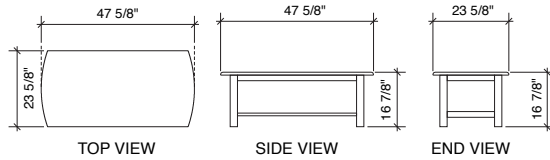

Corona Coffee Table

Corona End Table

Raleigh Coffee Table

Raleigh End Table

CORONA COFFEE TABLE

Assembled Dimensions

	Table Height	Table Width	Table Length
mm	430	600	1210
inches	16 7/8"	23 5/8"	47 5/8"

Box Dimensions

	H	W	L	m3
mm	120	665	1270	0.101 m3
inches	4 3/4"	26 1/4"	50"	3.58 cu.ft.

Box Weight

	Net	Gross
Kg	21	22.5
lbs	46	50

CORONA END TABLE

Assembled Dimensions

	Table Height	Table Width	Table Length
mm	482	600	600
inches	19"	23 5/8"	23 5/8"

Box Dimensions

	H	W	L	m3
mm	160	665	675	0.072 m3
inches	6 3/8"	26 1/4"	26 5/8"	2.54 cu.ft.

Box Weight

	Net	Gross
Kg	13	14
lbs	29	31

DRAWERS

Full Drawers Box Dimensions

	H	W	L	m3
mm	75	610	1095	0.050 m3
inches	3"	24"	43 1/8"	1.77 cu.ft.

	H	W	L	m3
mm	95	555	740	0.039 m3
inches	3 3/4"	21 7/8"	29 1/8"	1.38 cu.ft.

Box Weight

	Net	Gross
Kg	6	7
lbs	13	15

RALEIGH COFFEE TABLE

Assembled Dimensions

	Table Height	Table Width	Table Length
mm	430	600	1210
inches	16 7/8"	23 5/8"	47 5/8"