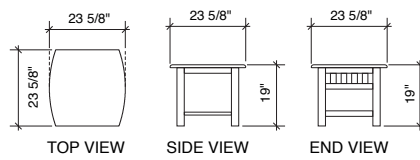

Corona Coffee Table

Corona End Table

Raleigh Coffee Table

Raleigh End Table

CORONA COFFEE TABLE

Assembled Dimensions

	Table Height	Table Width	Table Length
mm	430	600	1210
inches	16 7/8"	23 5/8"	47 5/8"

Box Dimensions

	H	W	L	m3
mm	120	665	1270	0.101 m3
inches	4 3/4"	26 1/4"	50"	3.58 cu.ft.

Box Weight

	Net	Gross
Kg	21	22.5
lbs	46	50

CORONA END TABLE

Assembled Dimensions

	Table Height	Table Width	Table Length
mm	482	600	600
inches	19"	23 5/8"	23 5/8"

Box Dimensions

	H	W	L	m3
mm	160	665	675	0.072 m3
inches	6 3/8"	26 1/4"	26 5/8"	2.54 cu.ft.

Box Weight

	Net	Gross
Kg	13	14
lbs	29	31

DRAWERS

Full Drawers Box Dimensions

	H	W	L	m3
mm	75	610	1095	0.050 m3
inches	3"	24"	43 1/8"	1.77 cu.ft.

	H	W	L	m3
mm	95	555	740	0.039 m3
inches	3 3/4"	21 7/8"	29 1/8"	1.38 cu.ft.

Box Weight

	Net	Gross
Kg	6	7
lbs	13	15

RALEIGH COFFEE TABLE

Assembled Dimensions

	Table Height	Table Width	Table Length
mm	430	600	1210
inches	16 7/8"	23 5/8"	47 5/8"