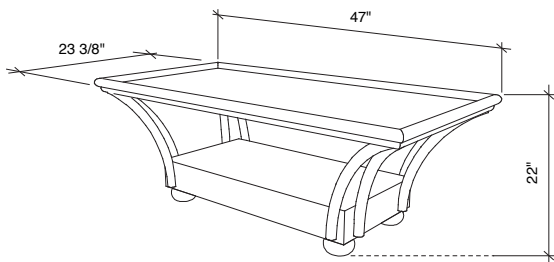

Tulip Coffee Table

TULIP OTTOMAN

Chair Ottoman Box Dimensions

	H	W	L	m3
mm	115	590	775	0.053 m3
inches	4 1/2"	23 1/4"	30 1/2"	1.86 cu.ft.

Box Weight

	Net	Gross
Kg	6.5	7.5
lbs	14	17

Loveseat Ottoman Box Dimensions

	H	W	L	m3
mm	130	590	1460	0.112 m3
inches	5 1/8"	23 1/4"	57 1/2"	3.95 cu.ft.

Box Weight

	Net	Gross
Kg	10.5	12.5
lbs	23	28

IRIS OTTOMAN

24" Ottoman Box Dimensions

	H	W	L	m3
mm	375	700	700	0.184 m3
inches	14 3/4"	27 5/8"	27 5/8"	6.49 cu.ft.

Tulip End Table

TULIP COFFEE TABLE

Assembled Dimensions

	Table Height	Table Width	Table Length
mm	559	600	1194
inches	22"	23 5/8"	47"

Box Dimensions

	H	W	L	m3
mm	460	660	1250	0.380 m3
inches	18 1/8"	26"	49 1/4"	13.40 cu.ft.

TULIP END TABLE

Assembled Dimensions

	Table Height	Table Width	Table Length
mm	600	600	600
inches	23 5/8"	23 5/8"	23 5/8"

Box Dimensions

	H	W	L	m3
mm	560	660	660	0.244 m3
inches	22 1/8"	26"	26"	8.61 cu.ft.