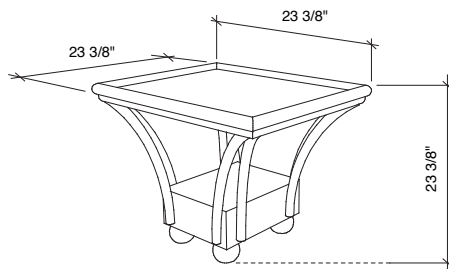

	H	W	L	m3
mm	130	590	1460	0.112 m3
inches	5 1/8"	23 1/4"	57 1/2"	3.95 cu.ft.

Box Weight

	Net	Gross
Kg	10.5	12.5
lbs	23	28

IRIS OTTOMAN

24" Ottoman Box Dimensions

	H	W	L	m3
mm	375	700	700	0.184 m3
inches	14 3/4"	27 5/8"	27 5/8"	6.49 cu.ft.

Box Weight

	Net	Gross
Kg	6.7	9.3
lbs	15	20

RATTAN 3 PANEL SCREEN

Lily Screen Box Dimensions

	H	W	L	m3
mm	90	540	1930	0.094 m3
inches	3 5/8"	21 1/4"	76"	3.31 cu.ft.

Box Weight

	Net	Gross
Kg	17	21.8
lbs	37	48

Tulip End Table

TULIP COFFEE TABLE

Assembled Dimensions

	Table Height	Table Width	Table Length
mm	559	600	1194
inches	22"	23 5/8"	47"

Box Dimensions

	H	W	L	m3
mm	460	660	1250	0.380 m3
inches	18 1/8"	26"	49 1/4"	13.40 cu.ft.

TULIP END TABLE

Assembled Dimensions

	Table Height	Table Width	Table Length
mm	600	600	600
inches	23 5/8"	23 5/8"	23 5/8"

Box Dimensions

	H	W	L	m3
mm	560	660	660	0.244 m3
inches	22 1/8"	26"	26"	8.61 cu.ft.